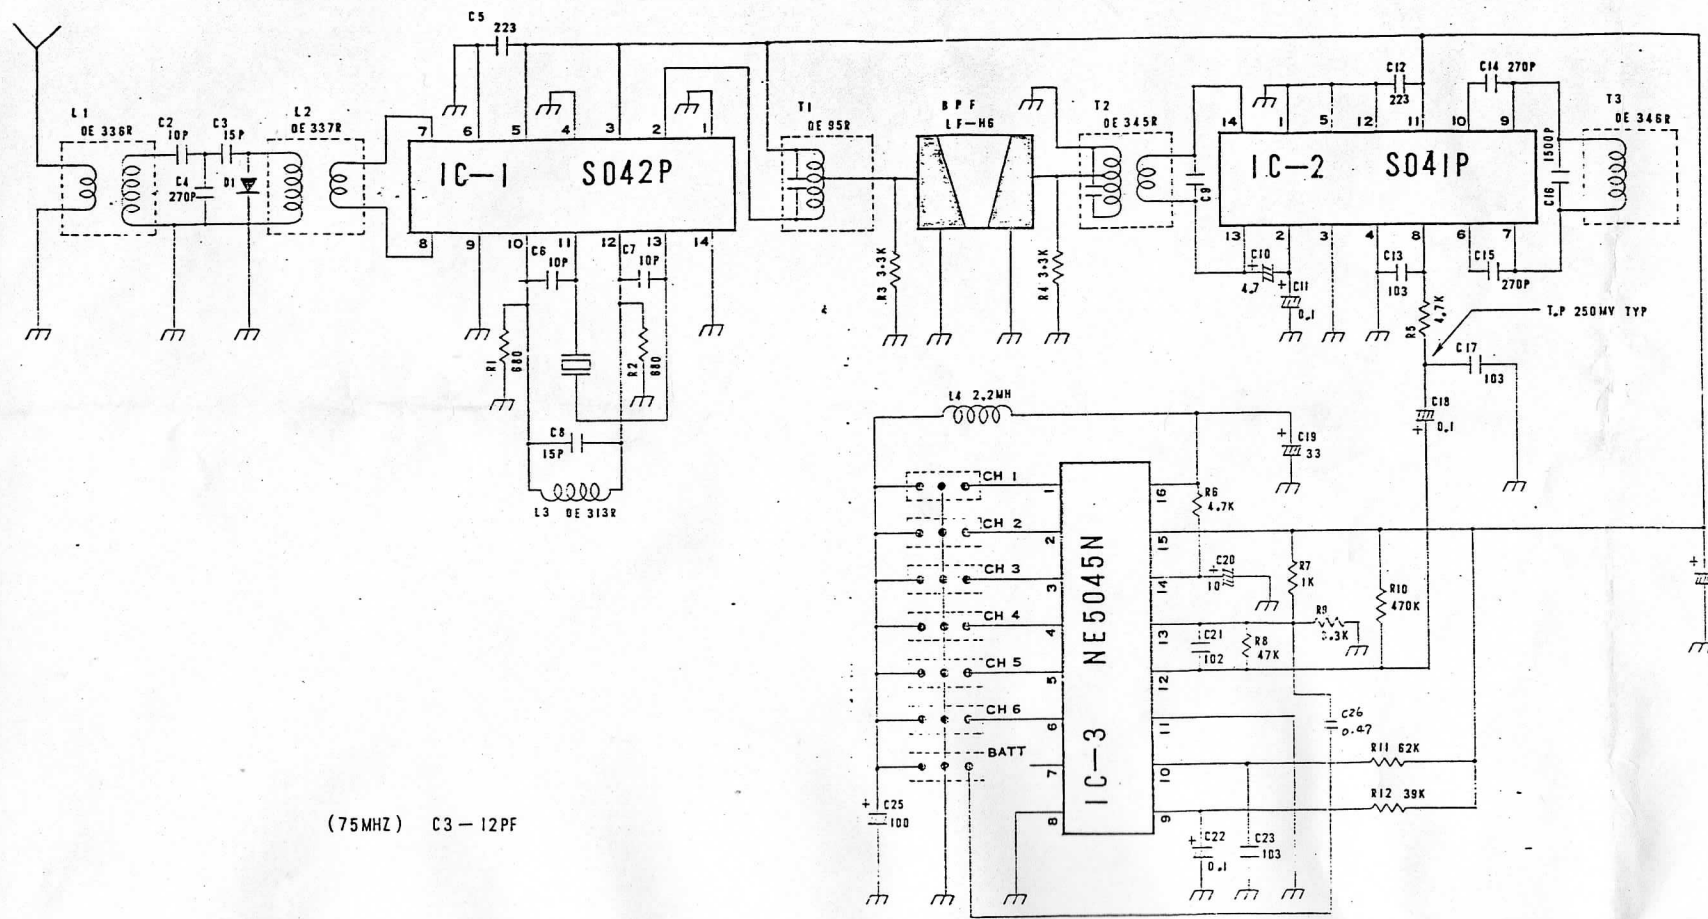

50~100 ±	
50 以下 ±	
指定なきRは	Rとする

(75MHZ) C3 - 12PF

符号位置	品名	年-月-日	担当者	承認
機種名	NARROW BAND FM RECEIVER			
規格番号	SP-692R	72-75 MHz	社上	
生産	FUJIMOTO	OSD - 355R-1		

富士通株式会社 無線機部 無線機設計課 無線機設計課 無線機設計課

TOLERANCE	
±0.1	±0.1
±0.2	±0.2
±0.3	±0.3
±0.4	±0.4
±0.5	±0.5
±0.6	±0.6
±0.7	±0.7
±0.8	±0.8
±0.9	±0.9
±1.0	±1.0

機種名 MODEL NAME
 機種番号 MODEL No.
SP692R 72 MHz

第 3 角法 3RD ANGLE
 投影法 PROJECTION
 縮尺 SCALE
 1:1 (/)

FUJIMOTO

DRAWING No.

OSD-356A-1