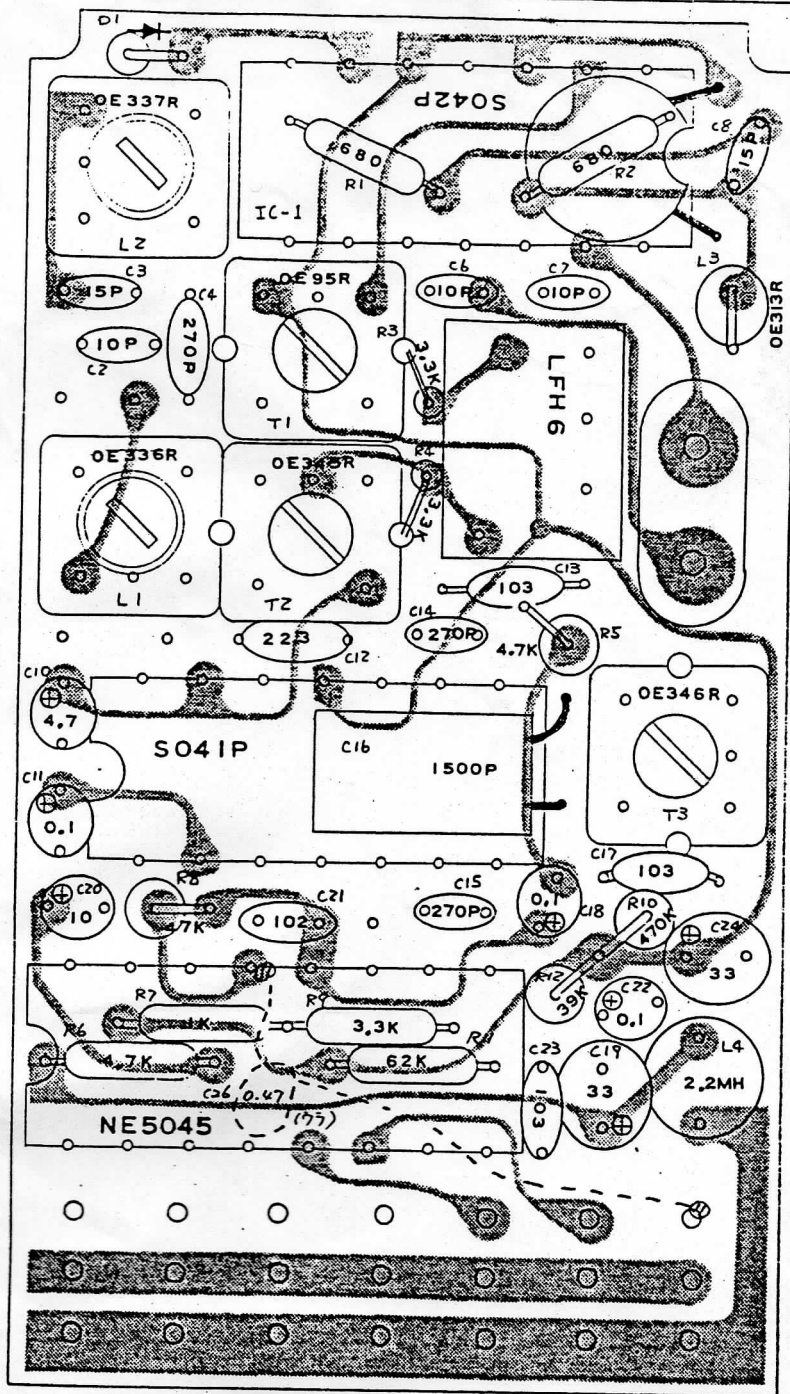

50~100 ±	
50 以下 ±	
指定なきRは	Rとする

(75MHZ) C3 - 12PF

符号位置	品名	年-月-日	担当者	承認
機種名	NARROW BAND FM RECEIVER			
規格番号	SP-692R	72-75 MHz	社上	
生産	FUJIMOTO	OSD - 355R-1		

富士通株式会社 無線機部 無線機設計課 無線機設計課 無線機設計課

TOLERANCE	
±0.1	±0.1
±0.2	±0.2
±0.3	±0.3
±0.4	±0.4
±0.5	±0.5
±0.6	±0.6
±0.7	±0.7
±0.8	±0.8
±0.9	±0.9
±1.0	±1.0

機種名 MODEL NAME
 機種番号 MODEL No.
SP692R 72 MHz

第 3 角法 3RD ANGLE
 投影法 PROJECTION
 縮尺 SCALE
 1:1 (/)

FUJIMOTO

DRAWING No.

OSD-356A-1